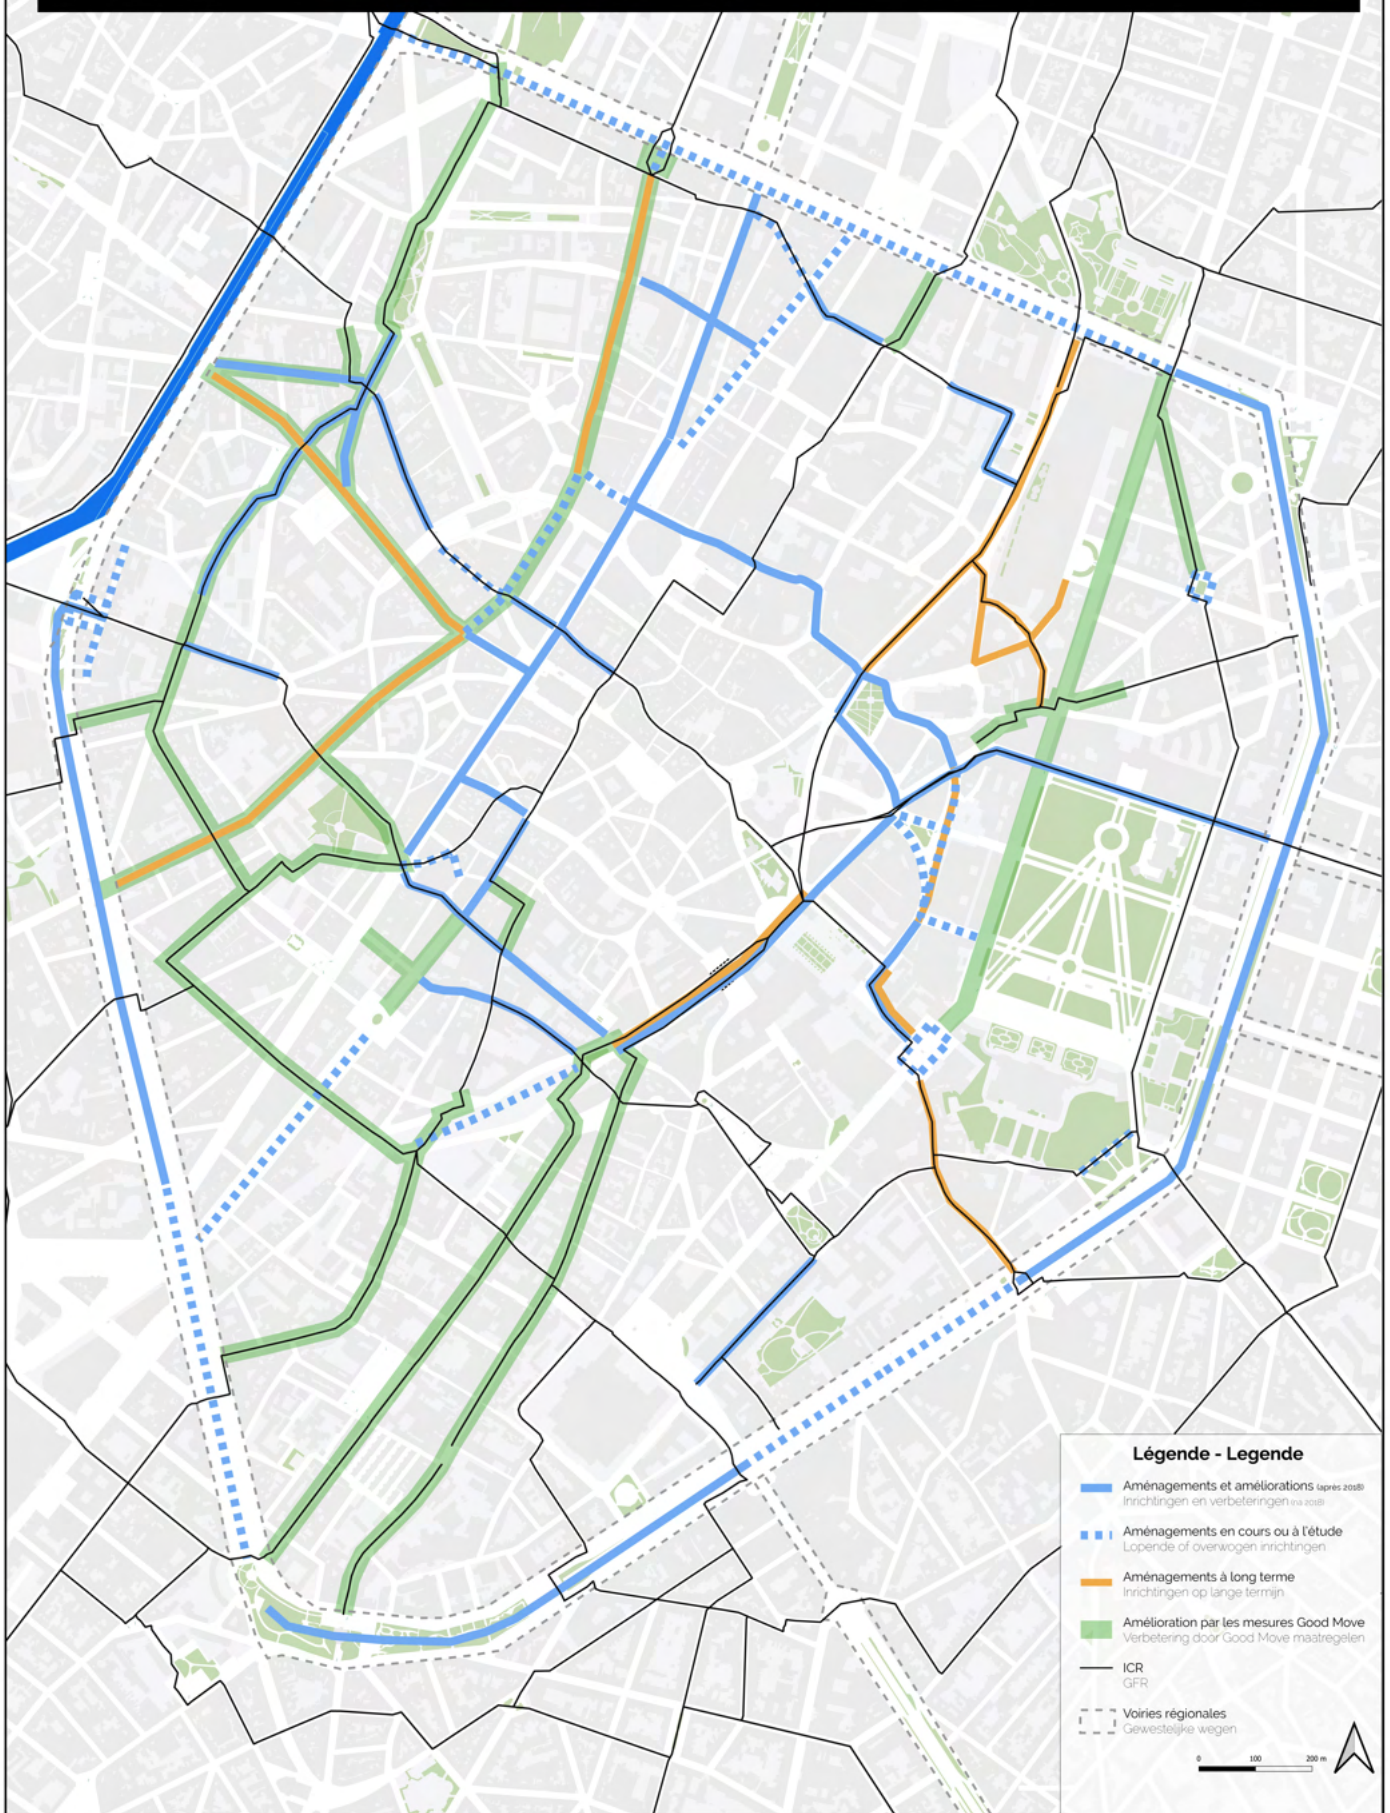

Good Move

Maille Pentagone - Maas Vijfhoek

Axes cyclistes et Itinéraires cyclables régionaux (ICR) - Fietsassen en Gewestelijke fietsroutes (GFR)

Légende - Legende

- Aménagements et améliorations (après 2028)
Inrichtingen en verbeteringen (na 2028)
- Aménagements en cours ou à l'étude
Lopende of overwogen inrichtingen
- Aménagements à long terme
Inrichtingen op lange termijn
- Amélioration par les mesures Good Move
Verbetering door Good Move maatregelen
- ICR
GFR
- Voies régionales
Gewestelijke wegen