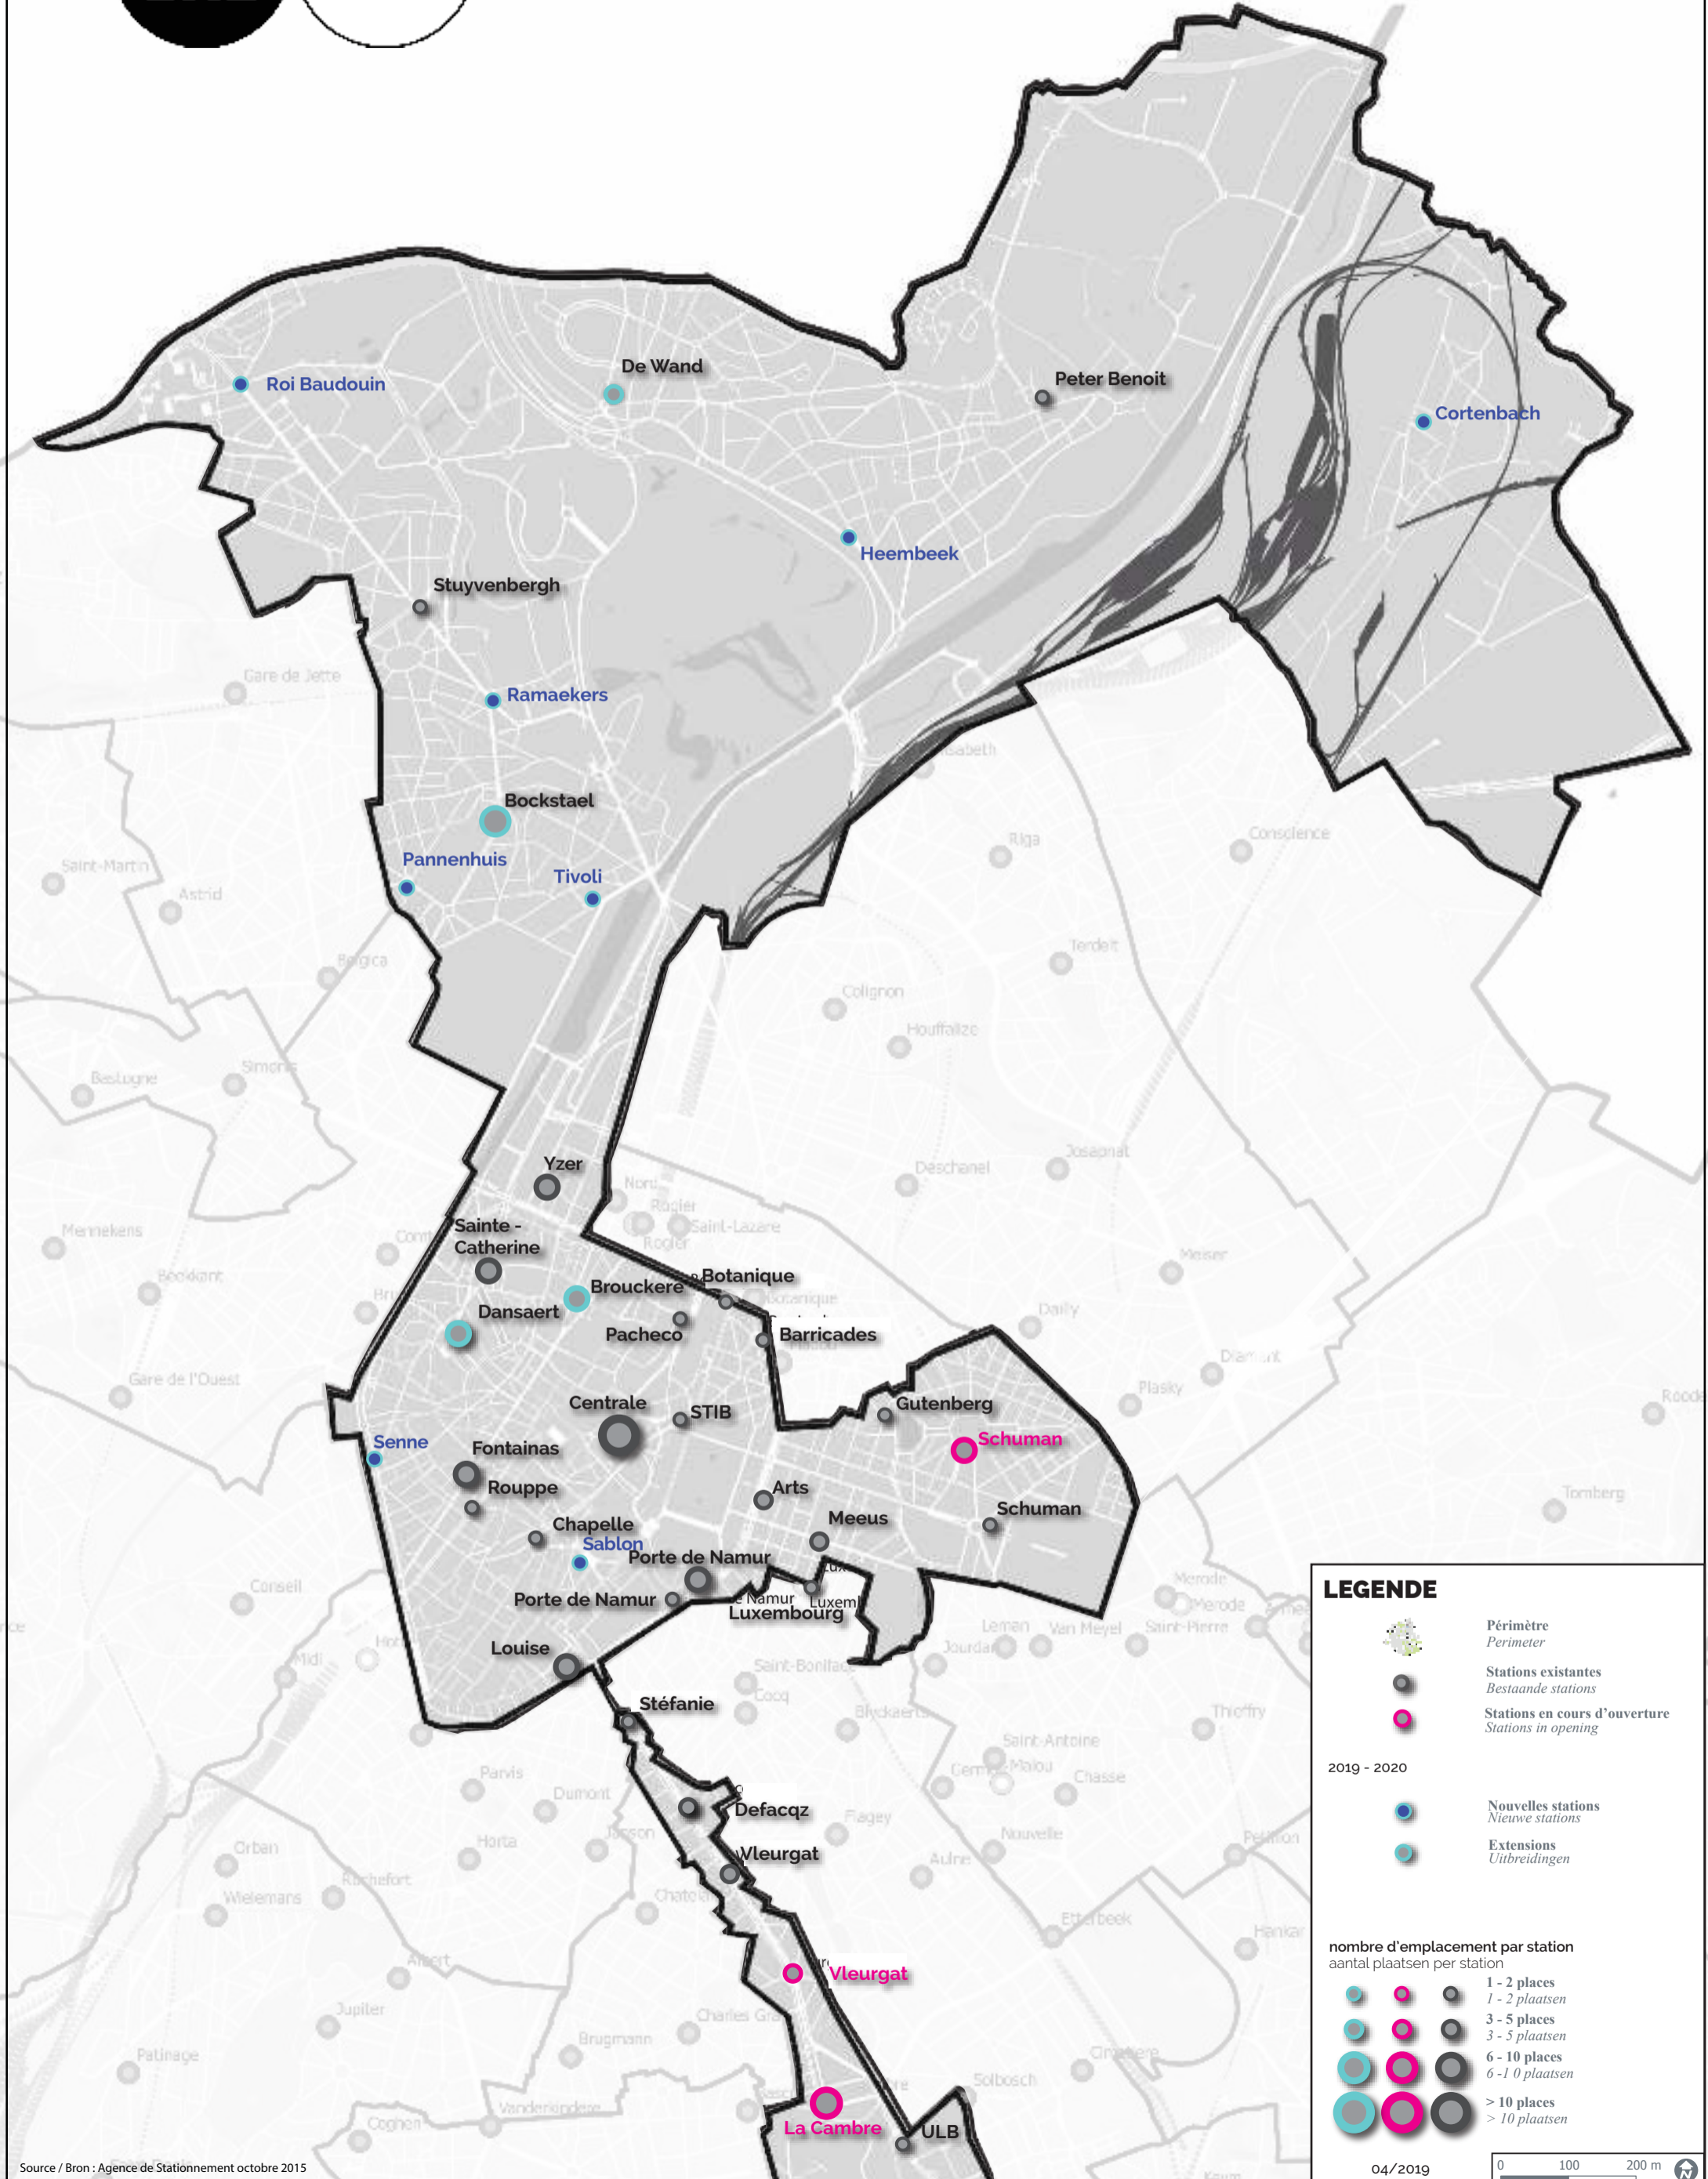

LA VILLE DE STAD

PLAN ACTION CARSHARING HORIZON 2020 - VILLE DE BRUXELLES ACTIEPLAN CARSHARING HORIZON 2020 - STAD BRUSSEL

LEGENDE

- Périimètre / Perimeter
- Stations existantes / Bestaande stations
- Stations en cours d'ouverture / Stations in opening

2019 - 2020

- Nouvelles stations / Nieuwe stations
- Extensions / Uitbreidingen

nombre d'emplacement par station
aantal plaatsen per station

			1 - 2 places 1 - 2 plaatsen
			3 - 5 places 3 - 5 plaatsen
			6 - 10 places 6 - 10 plaatsen
			> 10 places > 10 plaatsen

04/2019

0 100 200 m

Source / Bron : Agence de Stationnement octobre 2015