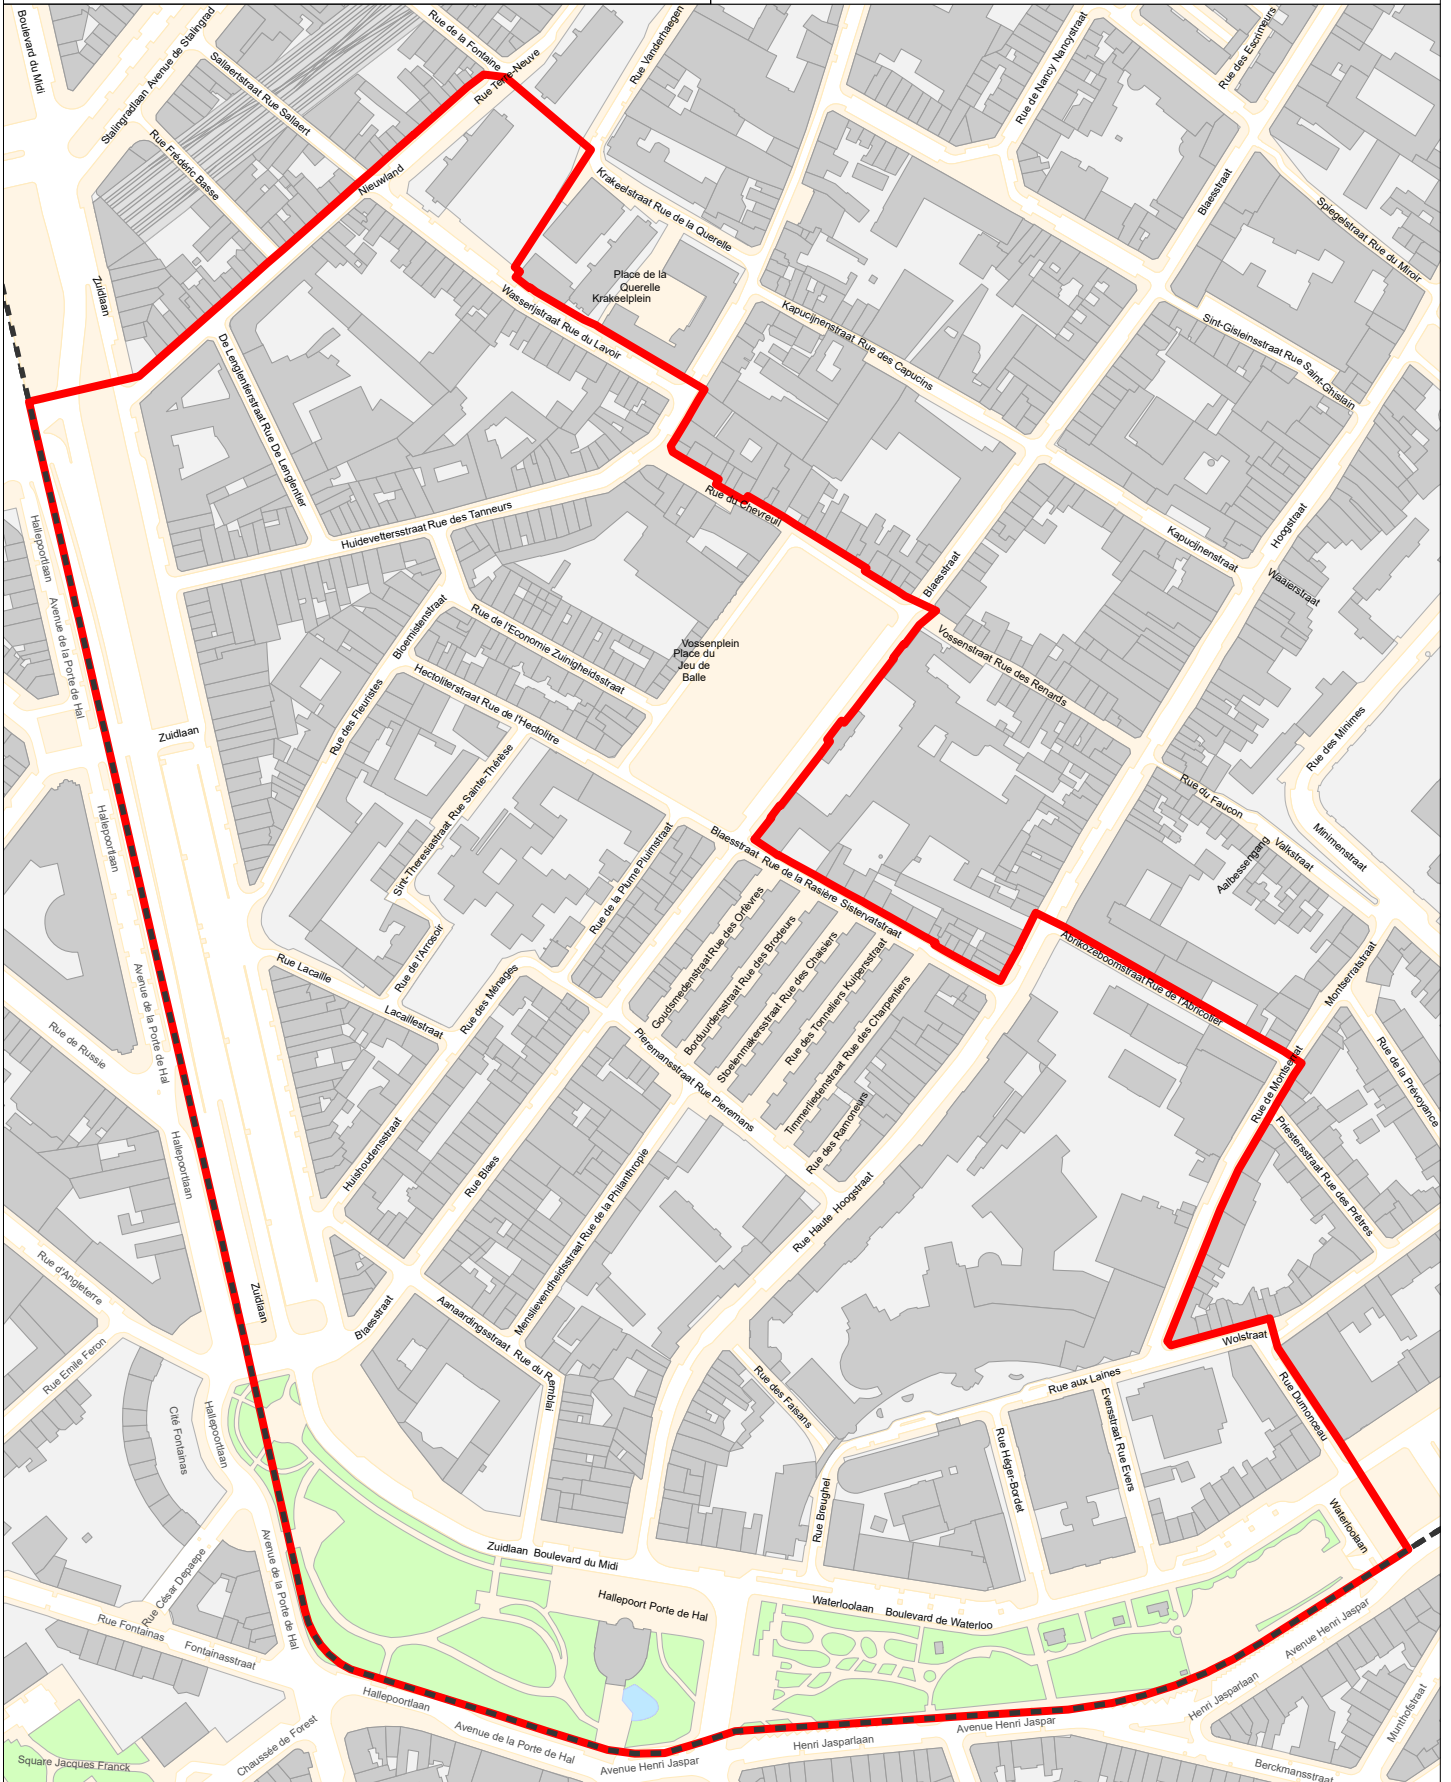

VILLE DE BRUXELLES
Département Services du secrétaire
Cellule Appui juridique
STAD BRUSSEL
Departement Diensten van de secretaris
Cel Juridische ondersteuning

Querelle
Krakeel

1:3.500

DATE - DATUM :25/04/2024

SOURCE - BRON :
 Fond de plan – Grondplan : Paradigm

Réalisé par - Gerealiseerd door :

Département Développement Urbain
Cartographie et Dessin
Departement Stadsontwikkeling
Cartografie en Tekenen