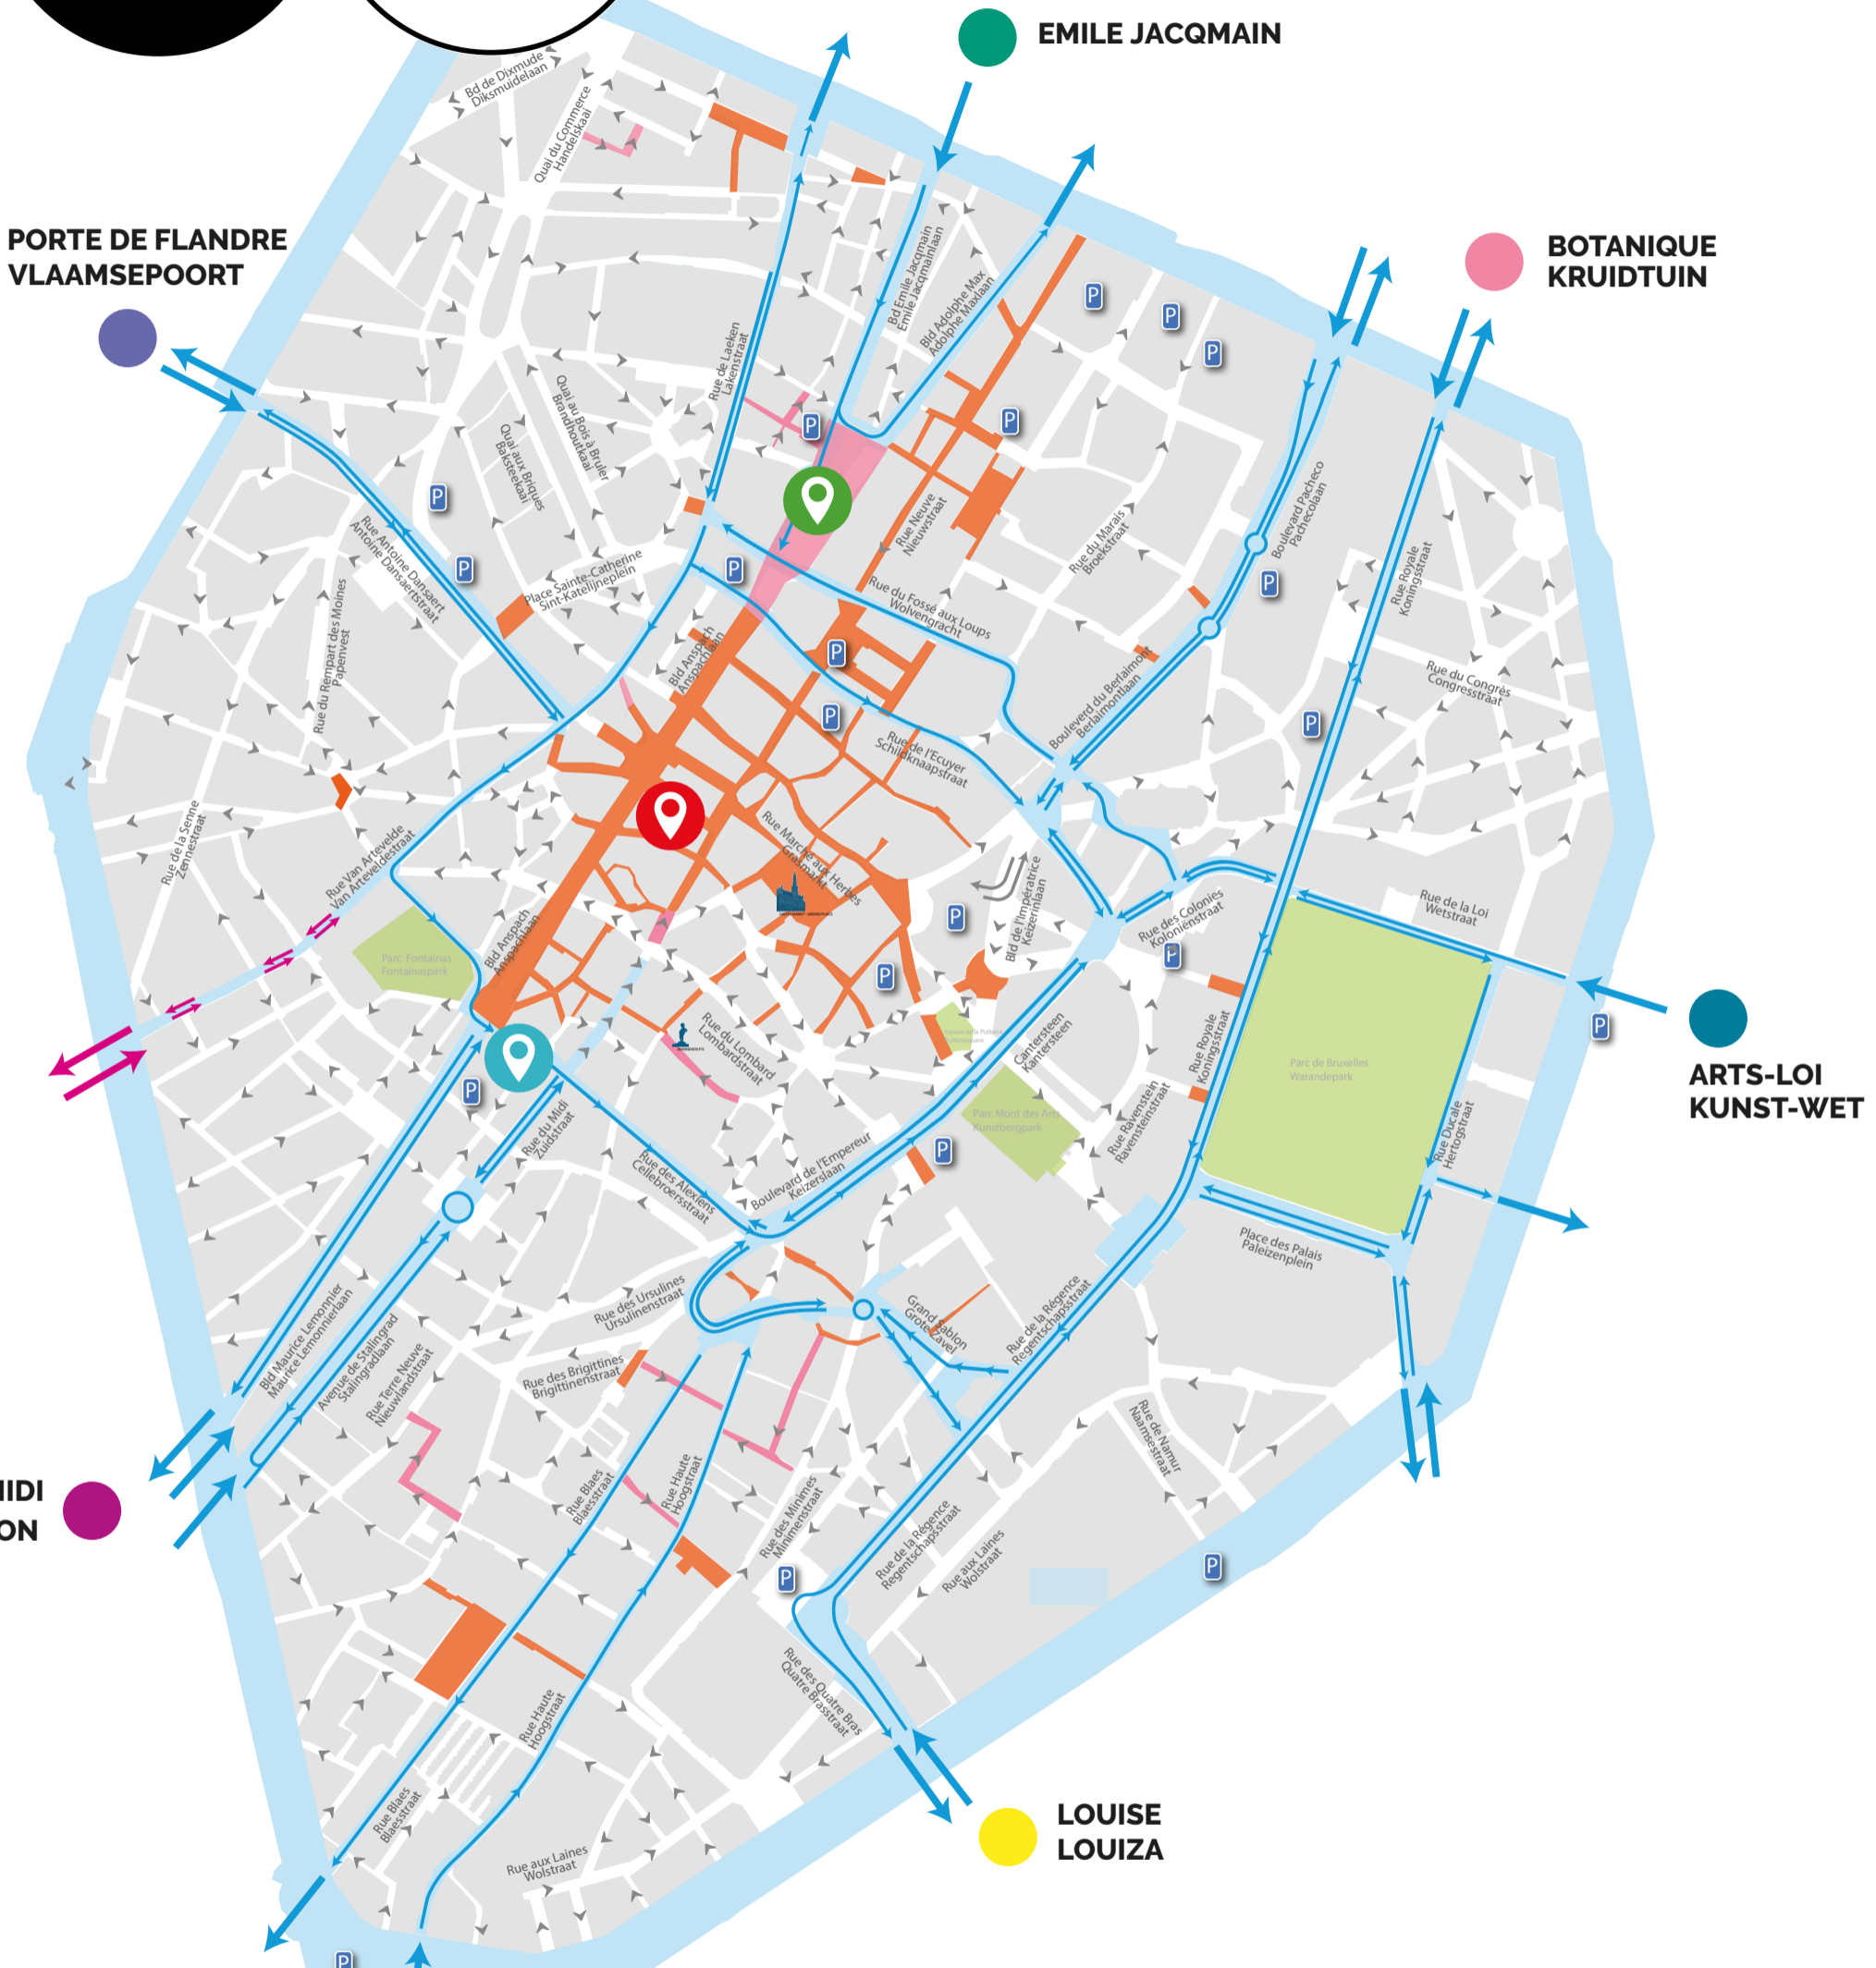

**LA VILLE
DE STAD**

SENS DE CIRCULATION ET PARKINGS DANS LE PENTAGONE RICHTINGSVERKEER EN PARKINGS IN DE VIJFHOEK

LEGENDE

- Zone de Brouckère
- Zone Bourse / Beurs
- Zone Fontainas

- Axes d'entrée et sortie et boucle de desserte
Inkomende en uitgaande (verkeers)assen en bestemmingslus
- Sens de circulation pour le trafic motorisé
Rijrichting gemotoriseerd verkeer
- Zone piétonne / Voetgangerszone
- Zone de rencontre / Wooners

- Sens de circulation provisoire dans le cadre d'un chantier
Voorlopig verkeersrichting in het kader van een werf
- Parkings publics
Publieke parkings
- Parc / Park

Mars · Maart
2020

0 100 200 m