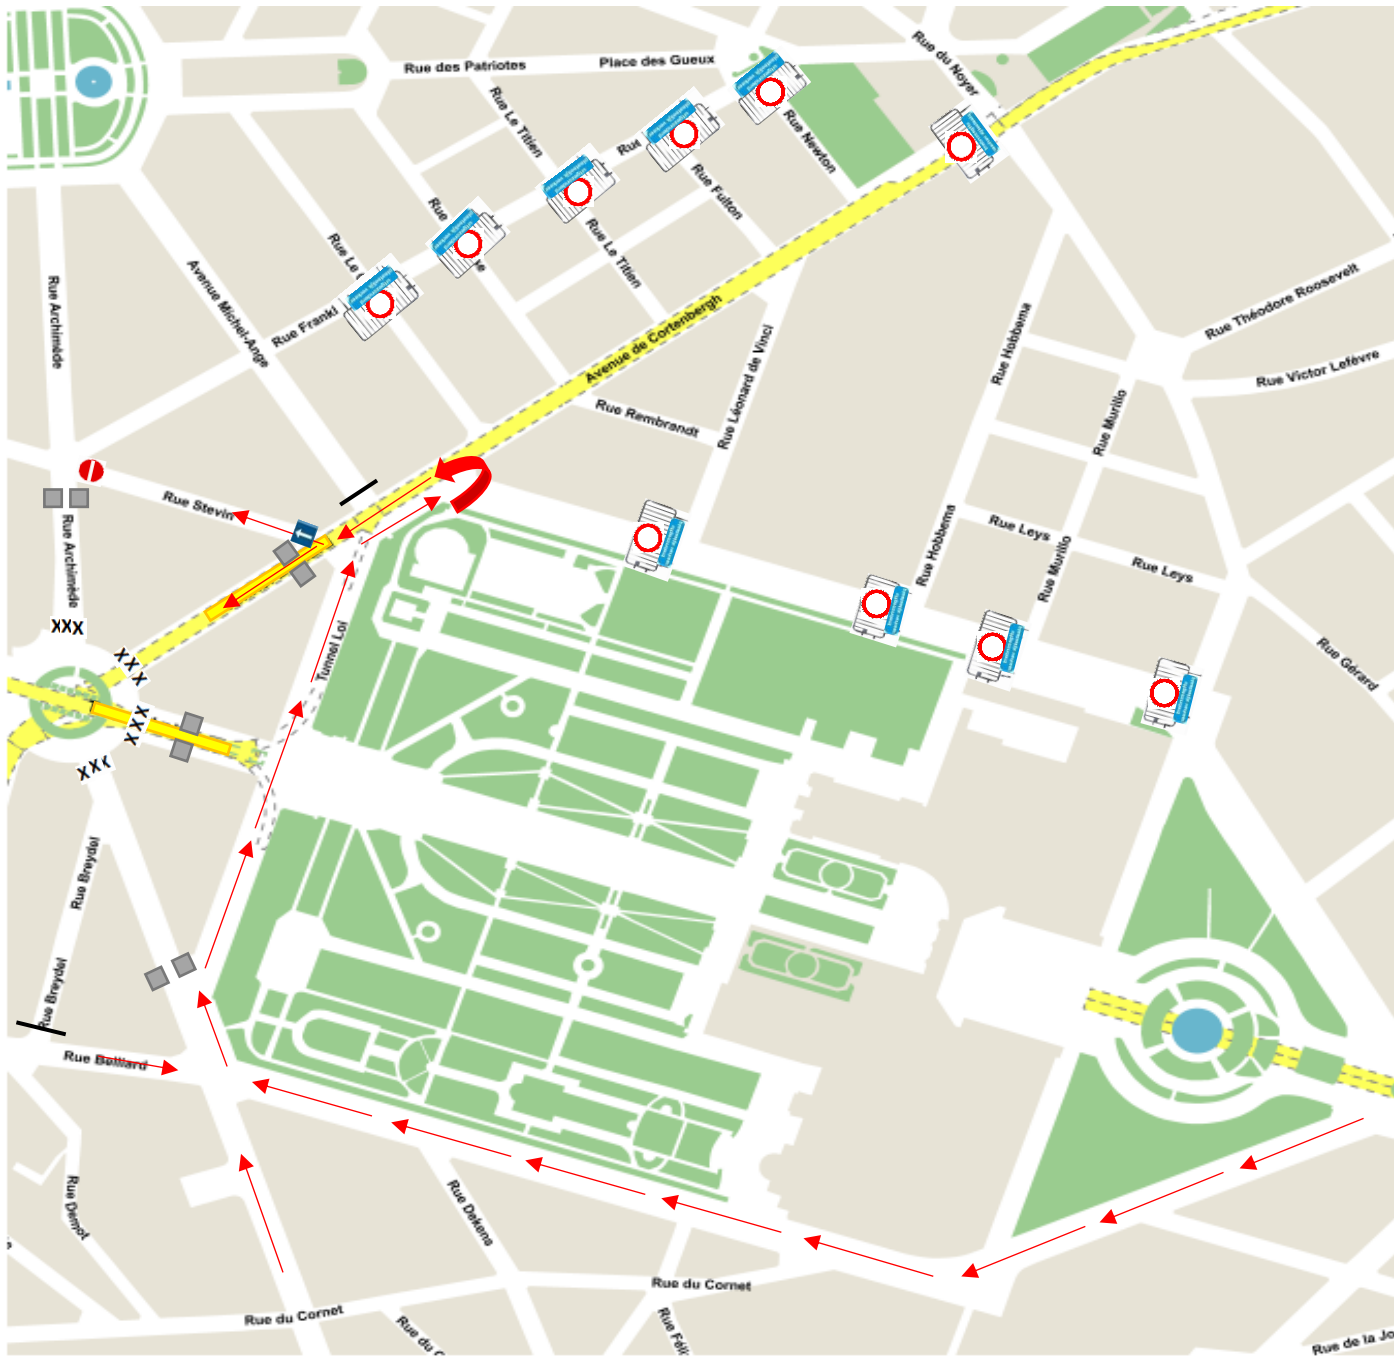

Circulation plan European Summit

Only way possible to your destination during the European Summit.

Seul chemin d'accès possible vers votre destination durant le Sommet Européen

Enige mogelijke reisweg naar uw bestemming tijdens de Europese Top

Only local traffic

Excepté circulation locale

Uitgezonderd plaatselijk verkeer

Police control

Contrôle de police

Politiecontrole