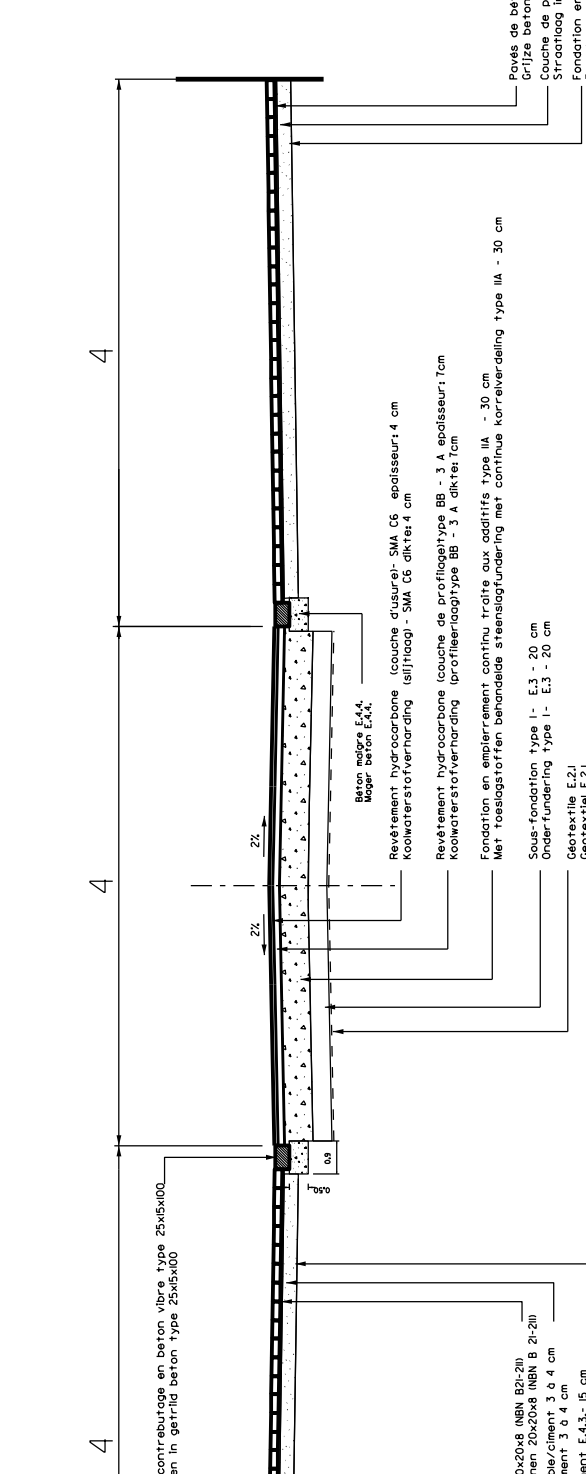

COUPE TYPE - TYPE DOORSNIDE B - B'