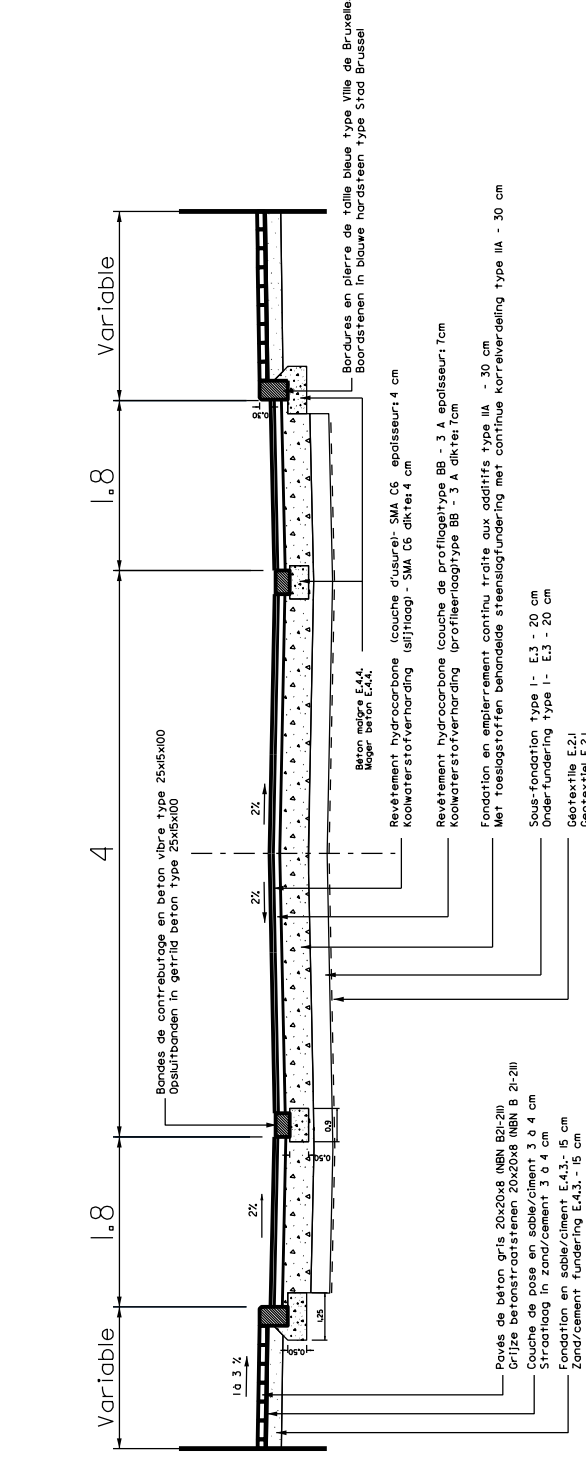

COUPE TYPE - TYPE DOORSNIDE A - A'