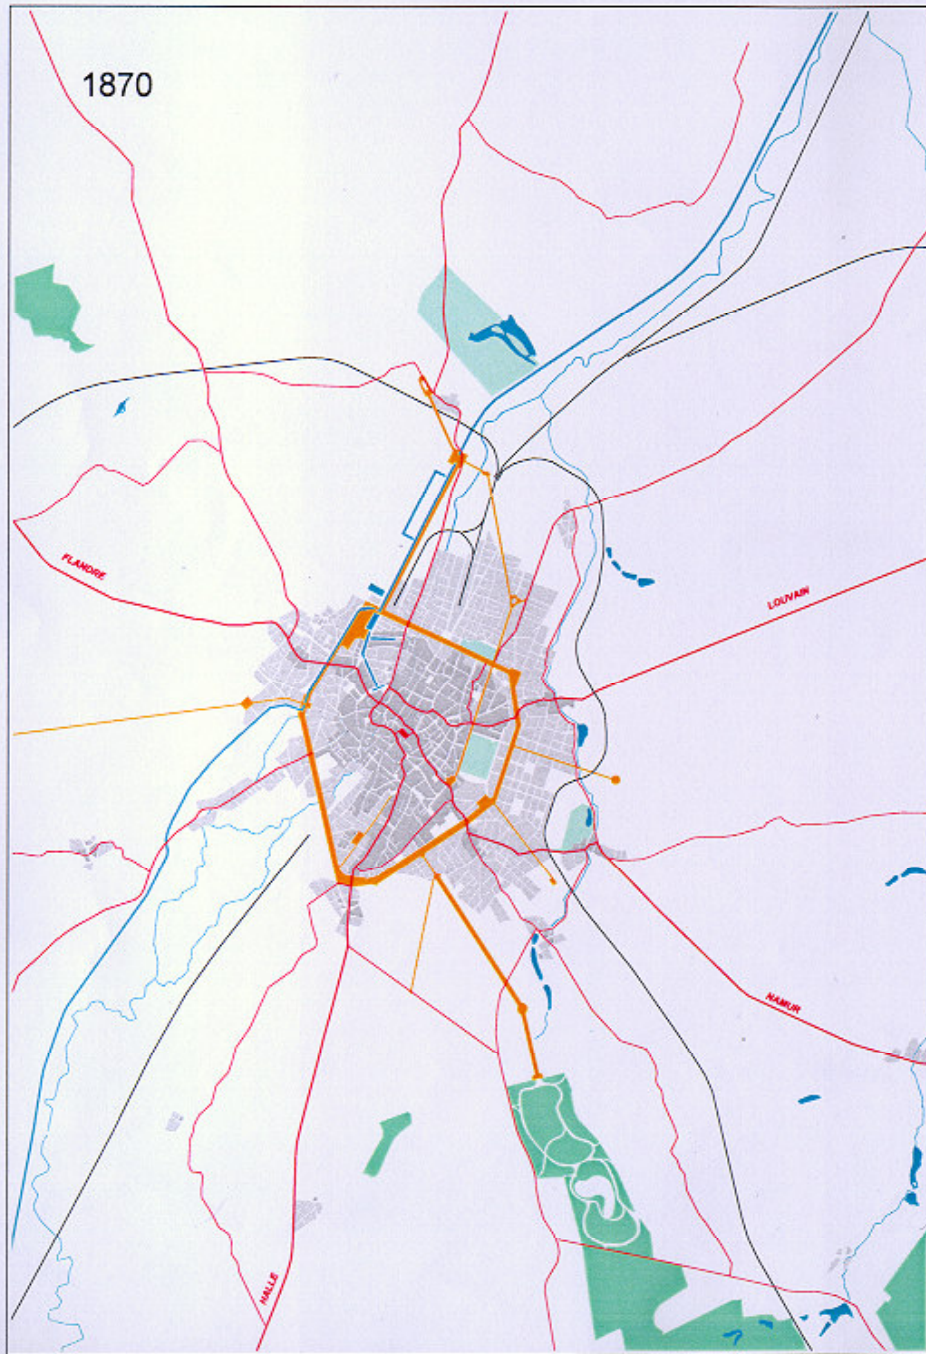

1870

1900

0 km 0,5 km 1 km 2 km
échelle 1/50 000
REALISE AU MOYEN DE Brussels Urban W 1.04
A.C.P. GROUP historique Bruxelles pod cartes 4a, 5a