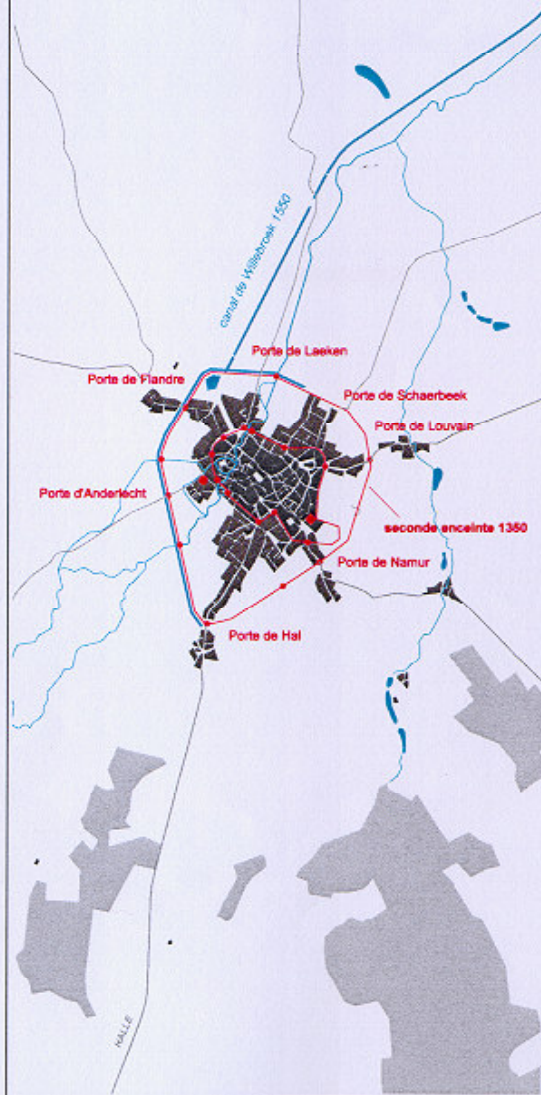

1150

1550

1770

0 km 0,5 km 1 km 2 km
échelle: 1/50 000
REALISE AU MOYEN DE Brussels Urbis V.1.04
A.C.P. GROUP historique Bruxelles pod carte 1b,2b,3b