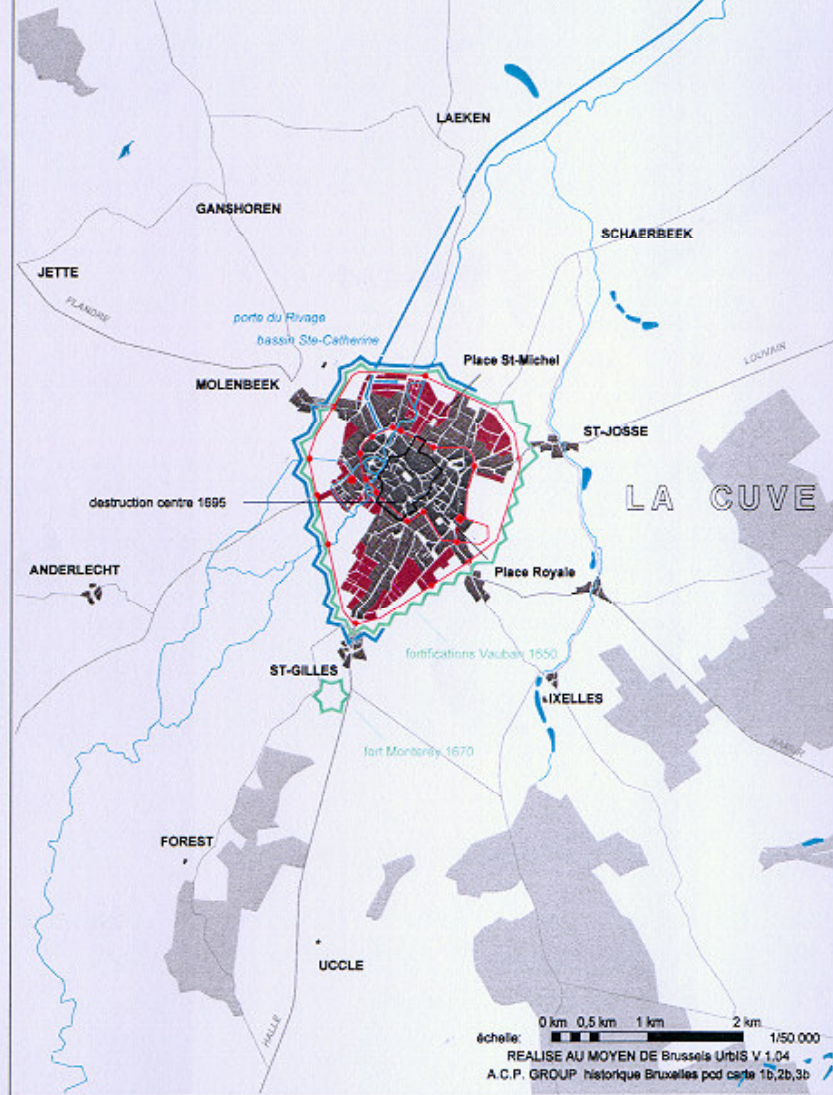

1150

1550

1770

0 km 0,5 km 1 km 2 km
échelle: 1/50 000
REALISE AU MOYEN DE Brussels Urbis V.1.04
A.C.P. GROUP historique Bruxelles pod carte 1b,2b,3b