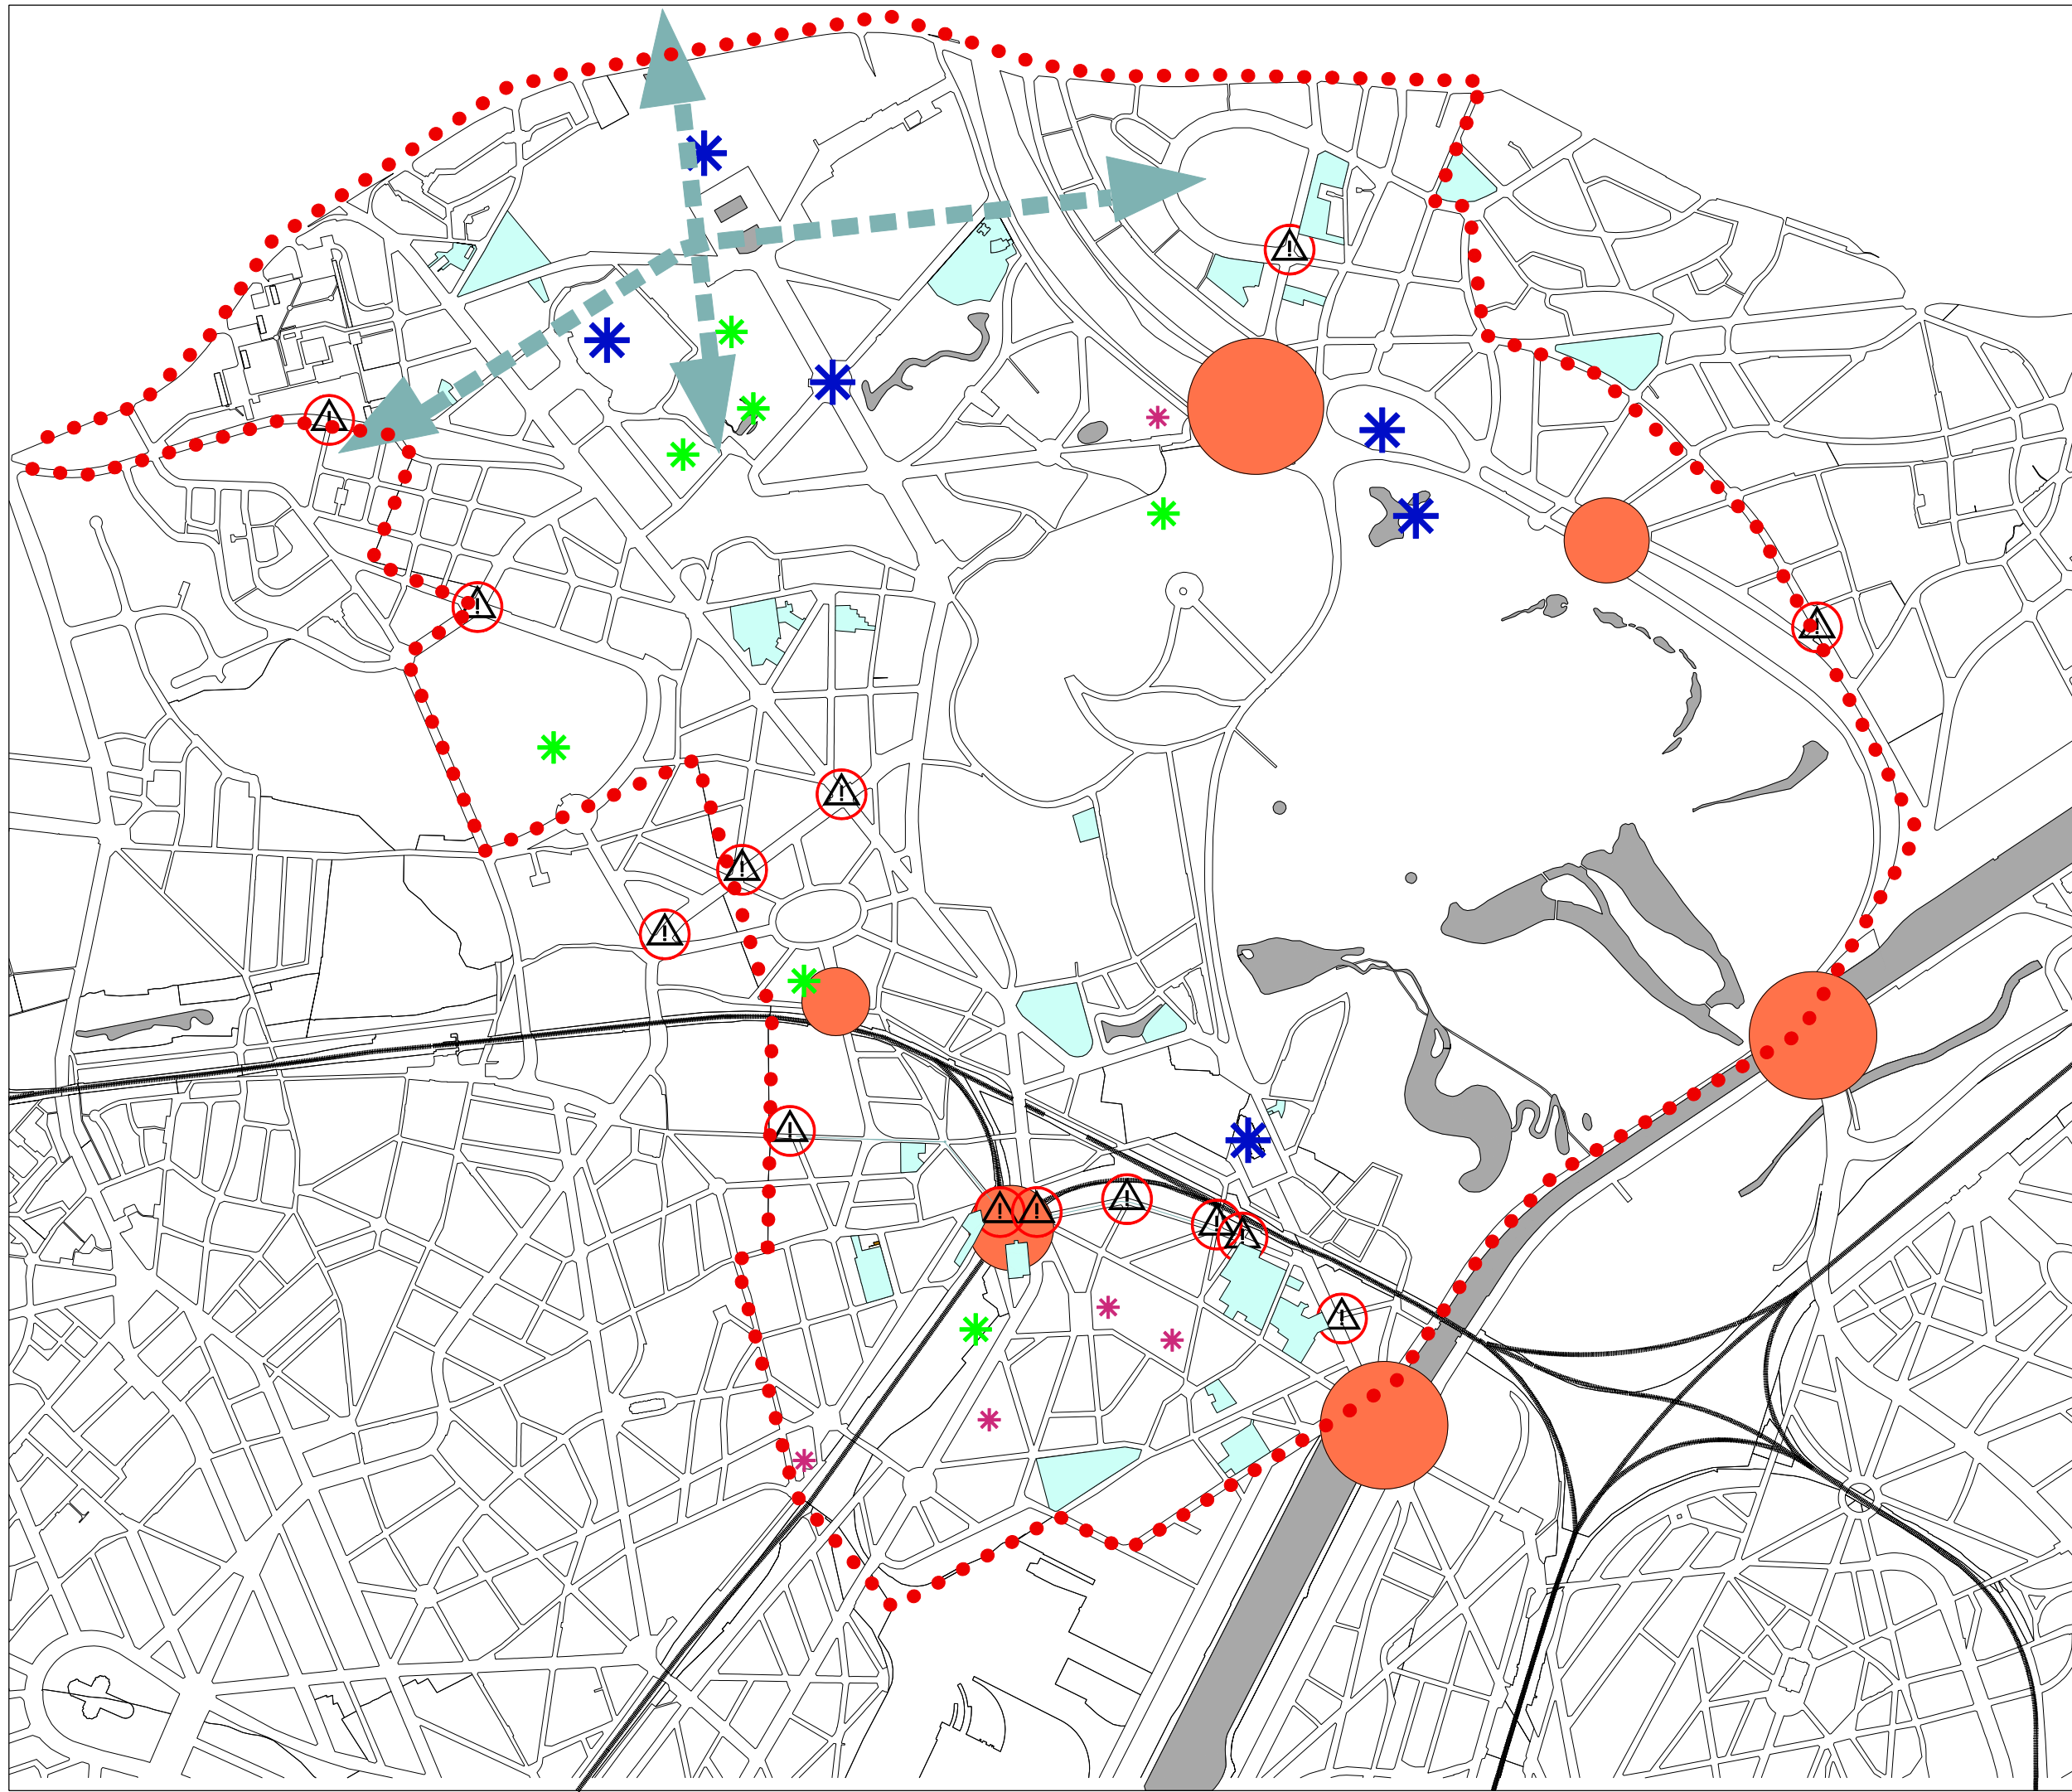

Légende	Legende
Zone conflictuelle entre usagers et manque de visibilité	Conflictzone tussen gebruikers en gebrek aan leesbaarheid
Lien accidentogène >3 accidents 1995	Onveilige zone >3 ongevallen per straat 1995
Liaison difficile ou inexistante	Slechte of ontbrekende verbinding
Pôle d'attraction national	Nationale aantrekkingspool
Pôle d'attraction régional	Regionale aantrekkingspool
Pôle d'attraction local	Locale aantrekkingspool
Équipement d'enseignement et de formation	Uitrusting voor onderwijs en vorming
Périmètre de la zone d'étude	Perimeter van het studiegebied