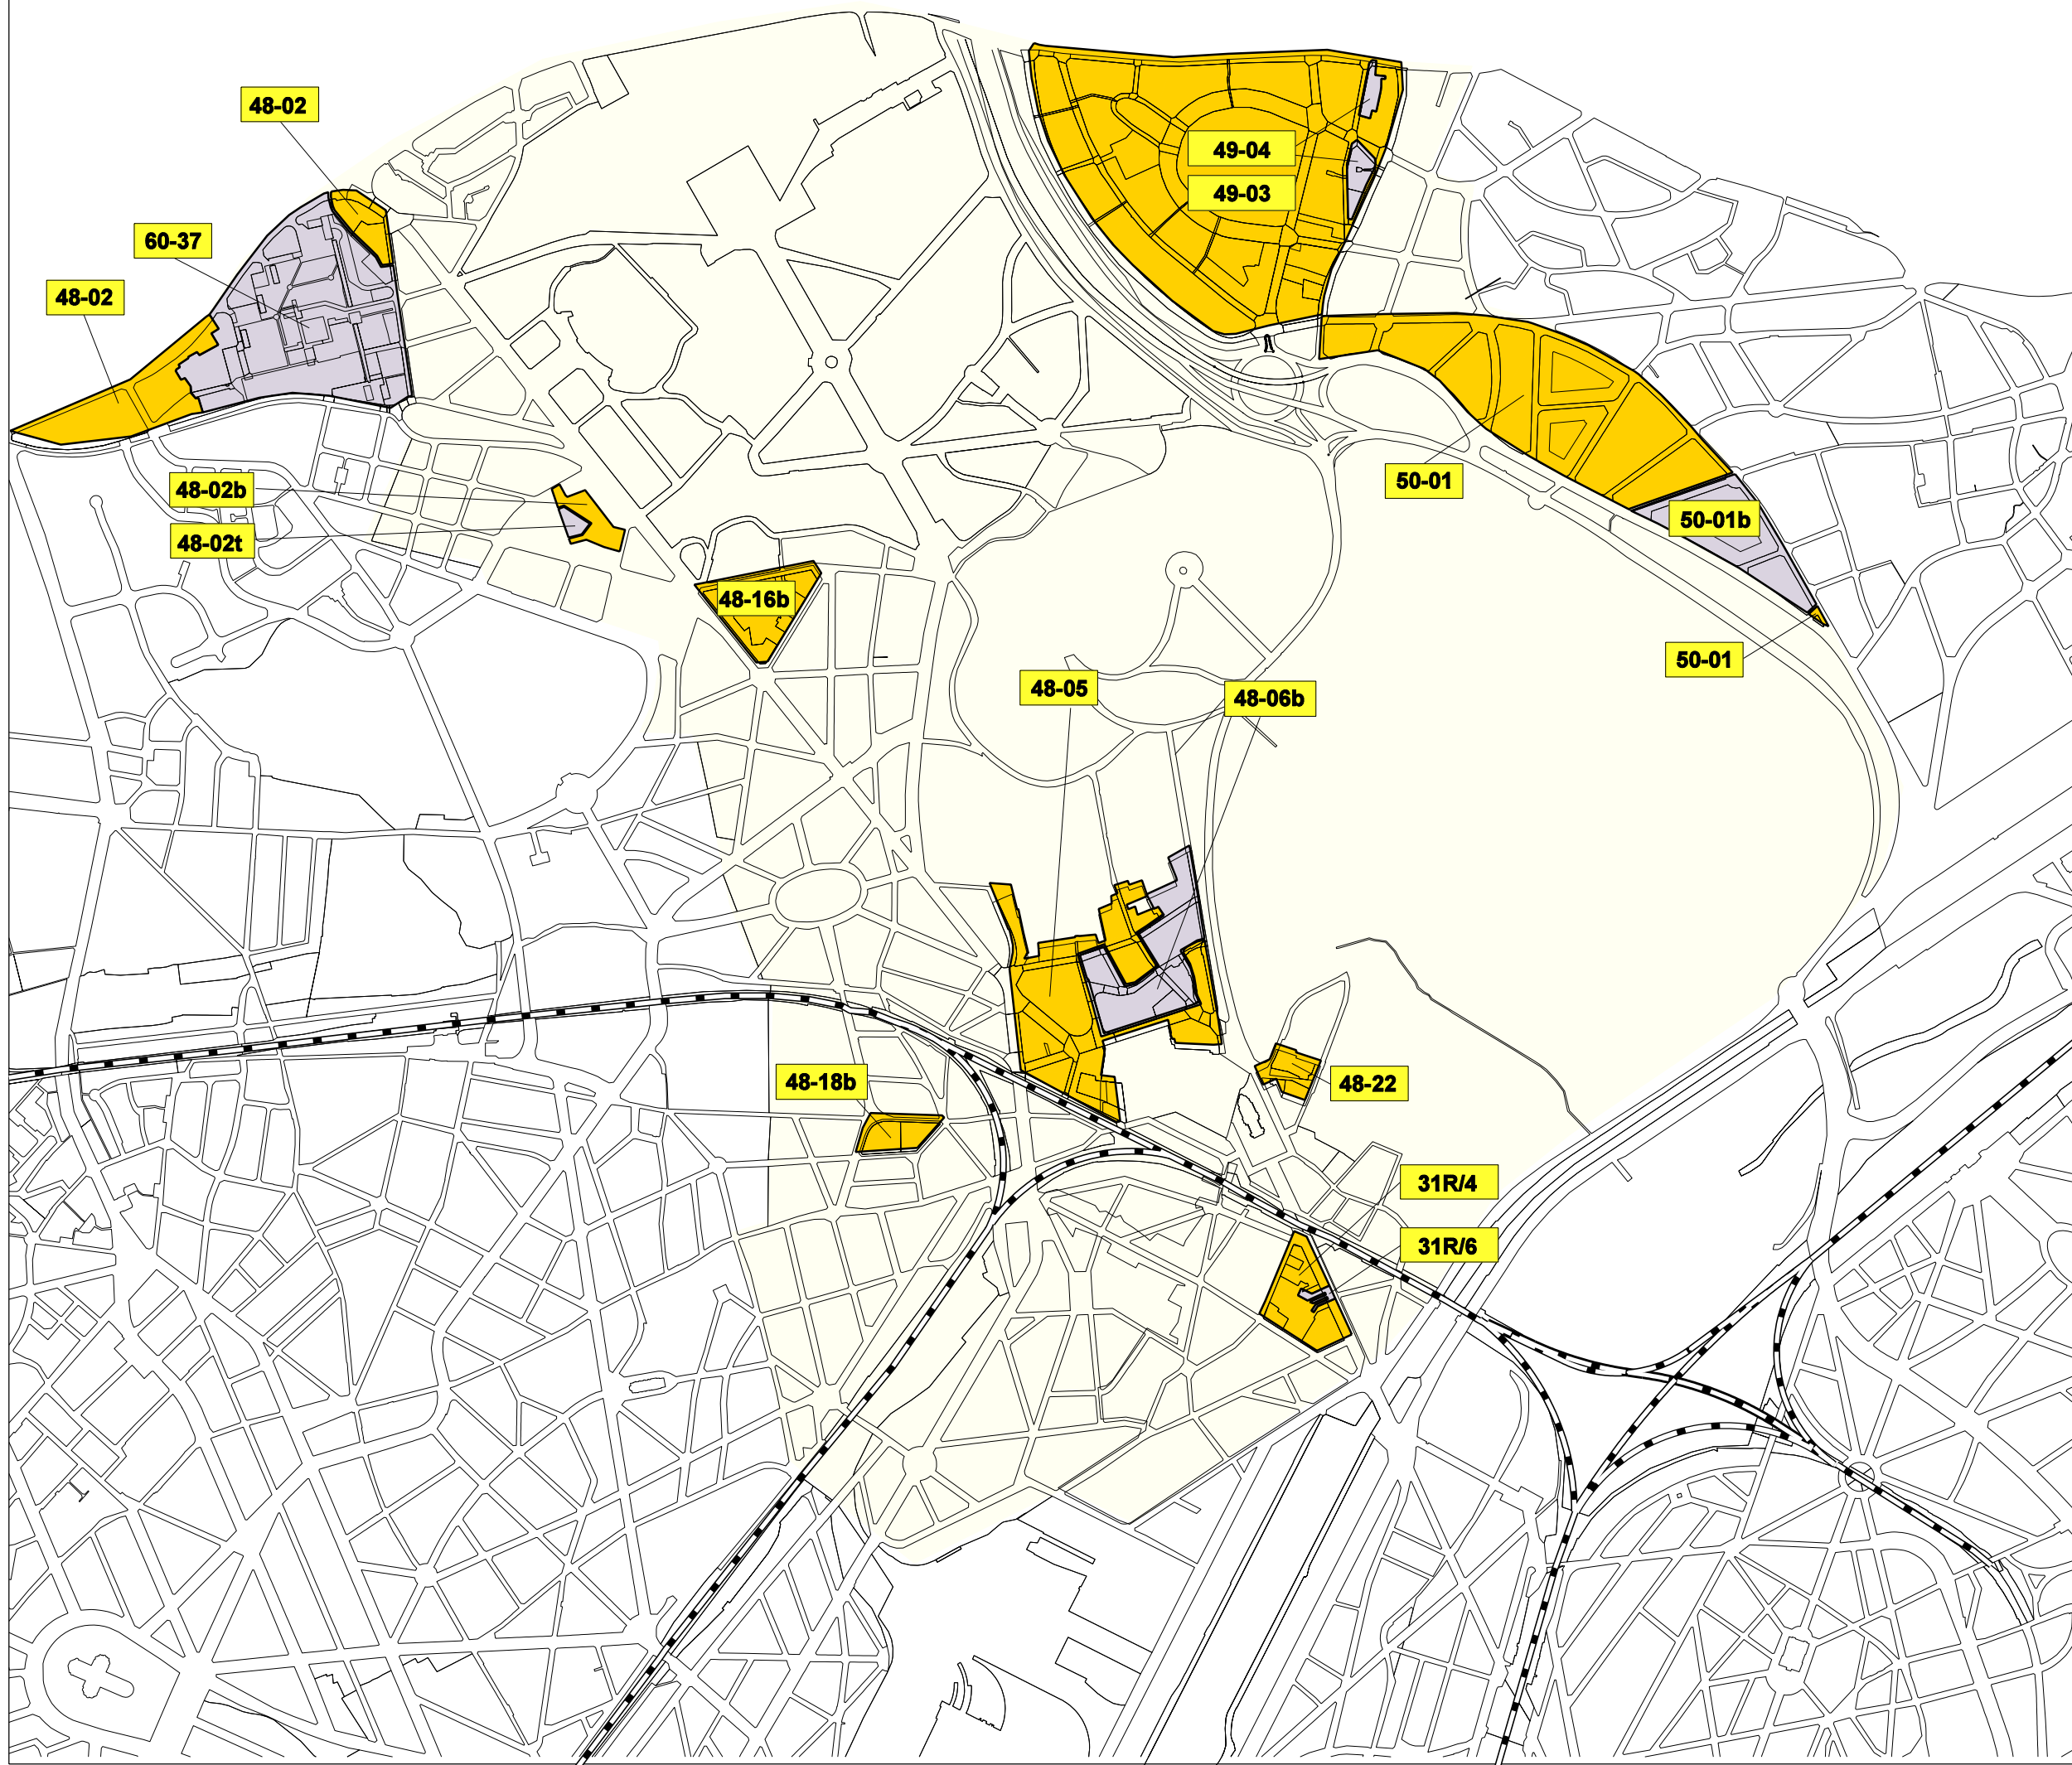

REGION DE BRUXELLES-CAPITALE  
VILLE DE BRUXELLES  
**PLAN COMMUNAL DE DEVELOPPEMENT**  
DOSSIER DE BASE

BRUSSELS HOOFDSTEDELIJK GEWEST  
STAD BRUSSEL  
**GEMEENTELIJK ONTWIKKELINGSPLAN**  
BASISDOSSIER

LAEKEN  
LAKEN

SITUATION EXISTANTE DE DROIT  
BESTAANDE RECHTS-TOESTAND

LES FORMES DE LA VILLE  
DE VORM VAN DE STAD

PPAS:localisation  
BBP :localisatie

Liste des PPAS **34** Lijst der BBP's  
**2.2.1**  
Février 1998 Februari

AUTEUR DE PROJET  
BUREAUX D'ETUDES

AGORA  
COOPARCH-B.U.

ONTWERPER  
STUDIEBUREAUS

AGORA  
COOPARCH-B.U.  
STUDIEBUREAUS

**Légende**

PPAS original		Oorspronkelijk BBP
PPAS révisé		Herzien BBP
N° PPAS		Nr BBP
Avenue de la reine	31 r/6	Koninginnelaan
Avenue de la reine	31 r/4	Koninginnelaan
Notre-Dame de Laeken	48-22	Onze-Lieve-Vrouw van Laken
Sq. Prince Charles	48-05	Prins karelsq.
Sq. Prince Charles - Drève Ste Anne	48-06 bis	Prins karelsq.-St.-Annadreef
Steyls-Vanham	48-18 bis	Steyls-Vanham
Houba-Heysel	48-16 bis	Houba-heizel
Houba-hôpital	48-02 bis	Houba-hospitaal
Houba-Hôpital	48-02 ter	Houba-hospitaal
Cité Modèle	48-02	Modelwijk
Cité Modèle	60-37	Modelwijk
Mutsaard	49-03	Mutsaard
Mutsaard	49-04	Mutsaard
Van Praet	50-01	Van Praet
Van Praet	50-01 bis	Van Praet